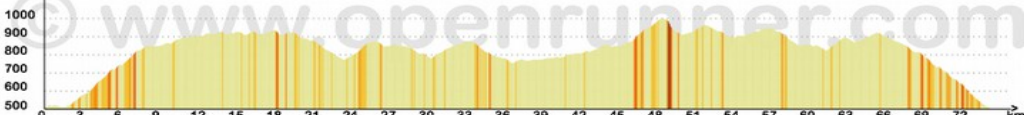

NOM.....
Amicale Laïque Fayol Gaffard 04 77 56 04 99

75km
D+ 1313m

Lichemialle	St. Bonnet le Froid	Riotord	Arrivée

FIRMINY [STB 74,4KM]

FIRMINY